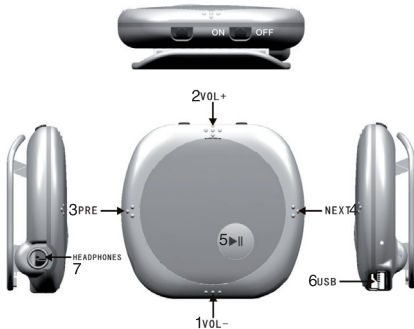

- Не пытайтесь разобрать, отремонтировать или модифицировать устройство самостоятельно. Это приведет к отмене действия гарантии.

ВНЕШНИЙ ВИД УСТРОЙСТВА

- 1 ... Кнопка для уменьшения громкости
- 2 ❖ Кнопка для увеличения громкости
- 3 ❖ Кнопка для перемотки назад (короткое нажатие – назад на одну песню, удерживание кнопки нажатой – быстрая перемотка назад)

ОСНОВНЫЕ ФУНКЦИИ

1. Включение

1. Чтобы включить плеер, передвиньте переключатель ON/OFF в положение ON. Затем нажмите и удерживайте кнопку Воспроизведение/Пауза.
2. Для выключения устройства, в режиме воспроизведения, нажмите и удерживайте кнопку Воспроизведение/Пауза. Затем переведите переключатель ON/OFF в положение OFF.